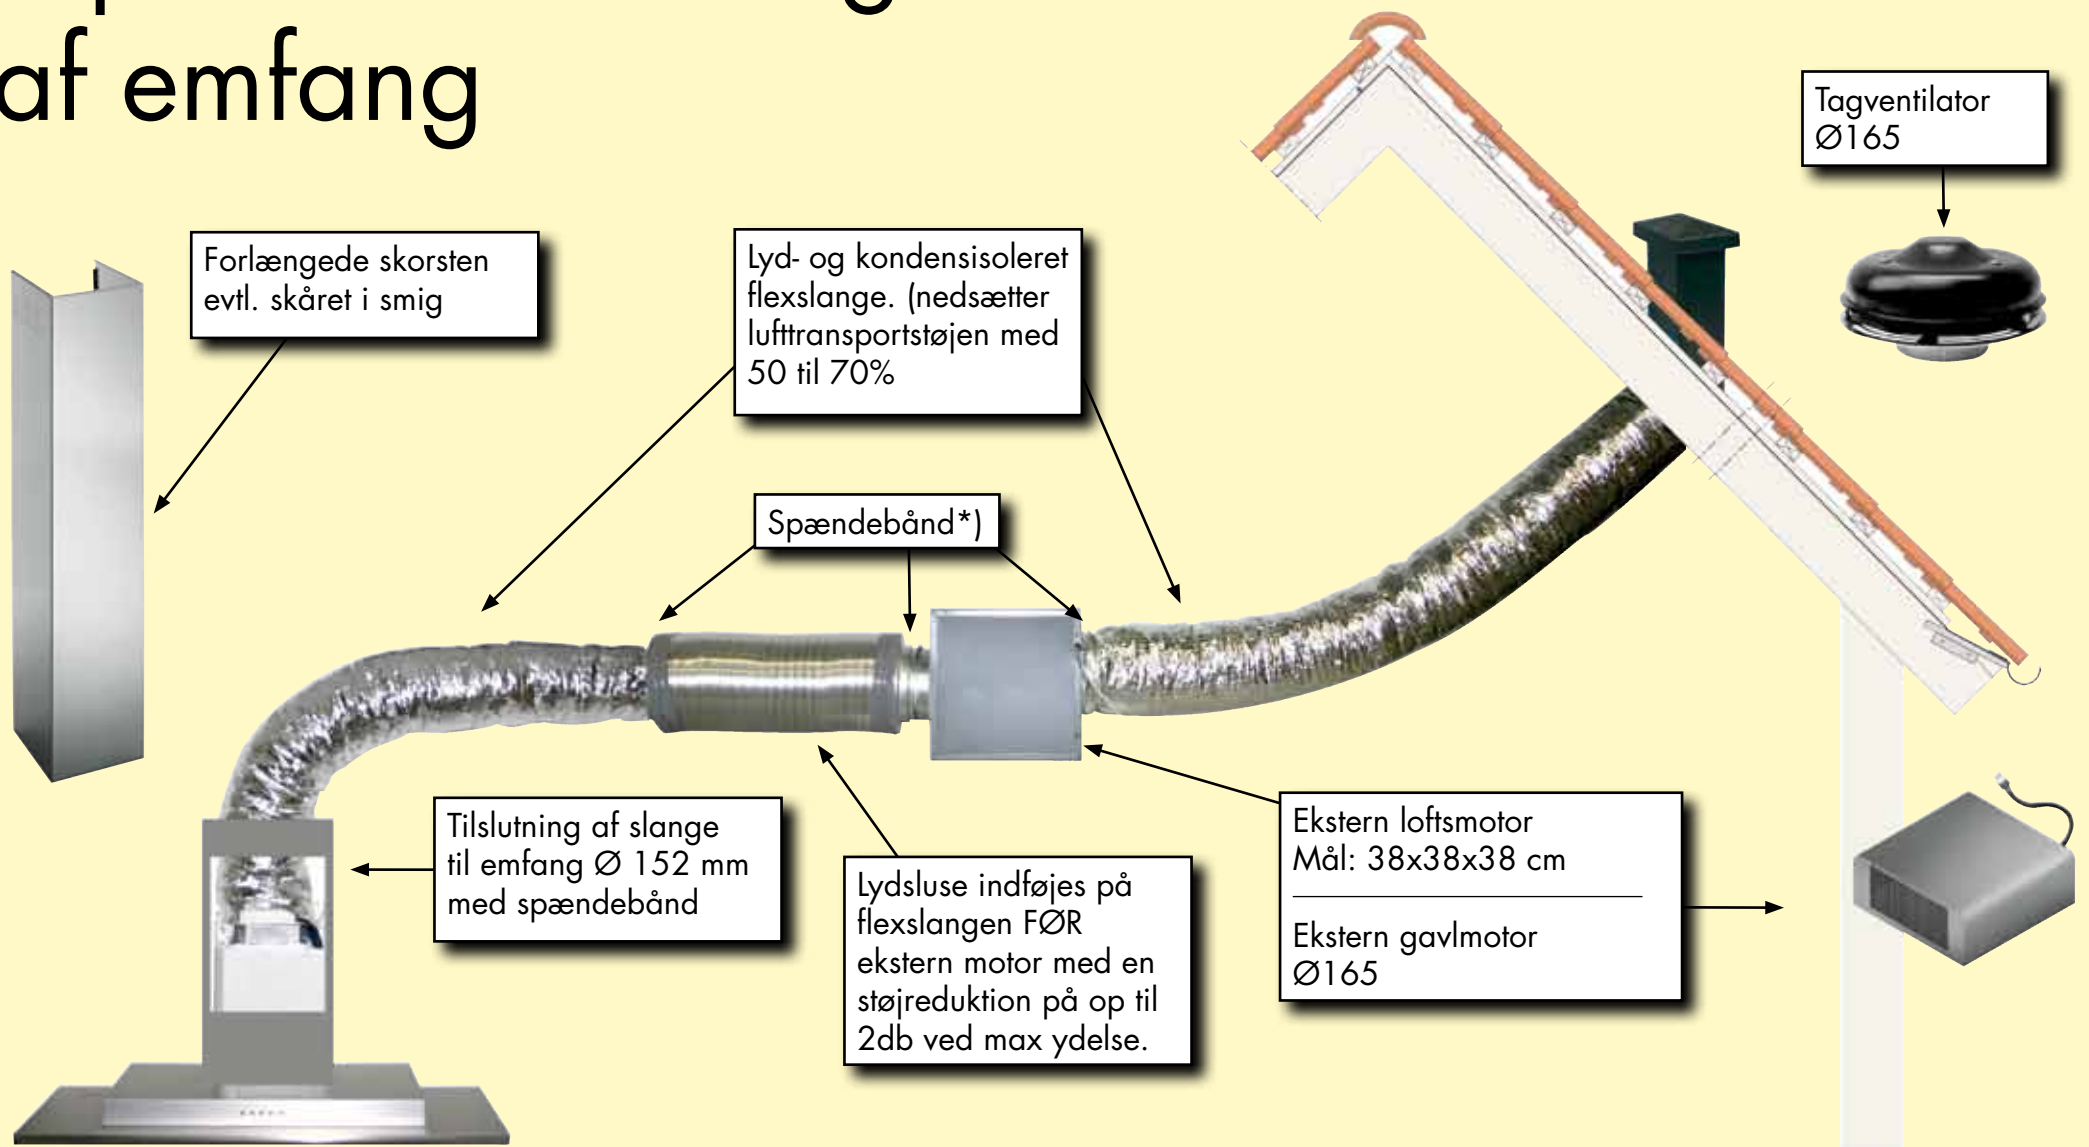

Optimal montering af emfang

*)Lyd- og kondensisoleret flexslange 3,3 m leveres incl. 4 spændebånd.

GERSON
italiensk design til dit køkken