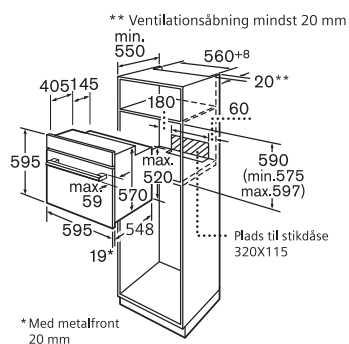

HBA 761650S, rustfrit stål Indbygningsovn

BOSCH

Invented for life

* Med metalfront
20 mm