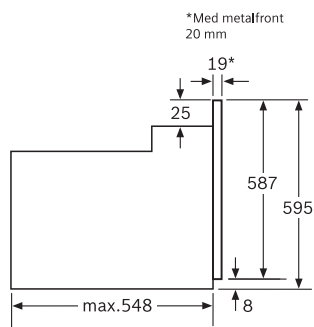

# HBA 761650S, rustfrit stål Indbygningsovn

**BOSCH**

Invented for life

\* Med metalfront  
20 mm

\* Med metalfront 20 mm

\* Med metalfront  
20 mm

## Grundlæggende data

Elektrisk tilslutningseffekt (W): 3650  
 Produktmål, mm: 595 x 595 x 548  
 Nichemål ved indbygning, mm (H x B x D):  
 575-597 x 560 x 550