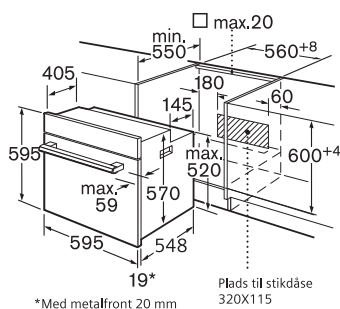

* Med metalfront 20 mm