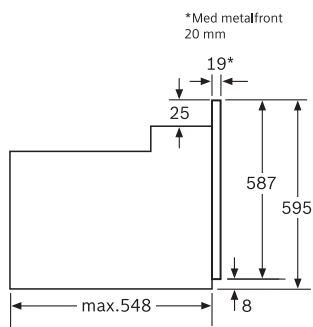

EAN-kode

4242002495811

Grundlæggende data

Elektrisk tilslutningseffekt (W): 3650
Produktmål, mm: 595 x 595 x 548
Nichemål ved indbygning, mm (H x B x D):
575-597 x 560 x 550

HBA 63A150S, rustfrit stål Indbygningsovn

BOSCH

Invented for life

Øvrige data

Strømstyrke (V): 220-240

Skabt: 2010-04-10