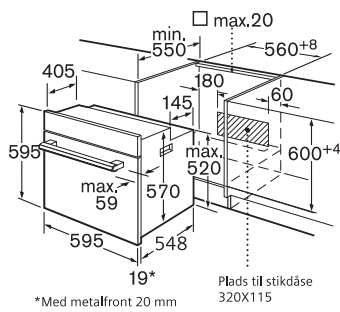

HBA 63A150S, rustfrit stål Indbygningsovn

BOSCH

Invented for life

Øvrige data

Strømstyrke (V): 220-240

Skabt: 2010-04-10