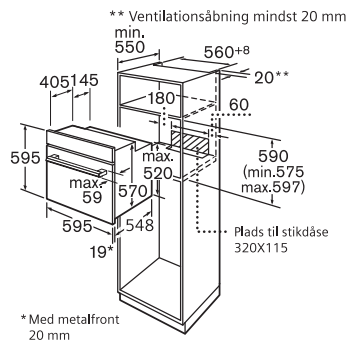

HBA 63A150S, rustfrit stål Indbygningsovn

BOSCH

Invented for life

Øvrige data

Strømstyrke (V): 220-240

Skabt: 2010-04-10